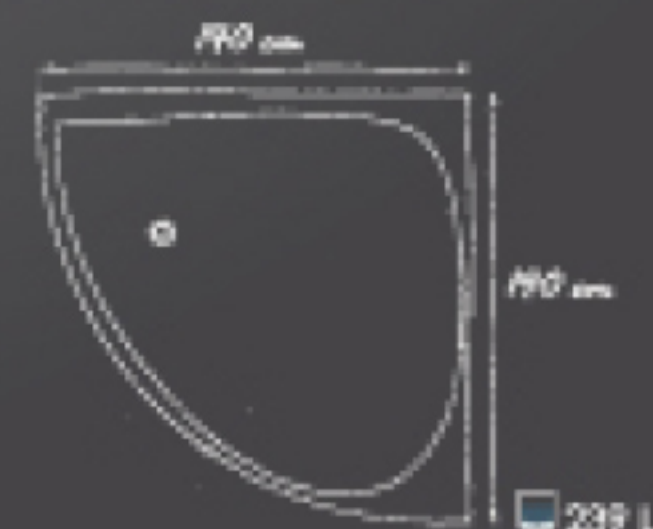

COMO : une nouvelle icône du design signée **SENSORIA**,
une idée qui, à première vue, vous inspire une relaxation absolue.
Sa largeur et sa profondeur généreuses vous accueillent complètement.

COMO : a new design icon signed by **SENSORIA**, an idea that,
at a first glance, inspires absolute relaxation. Its generous width and depth
accommodate you completely.